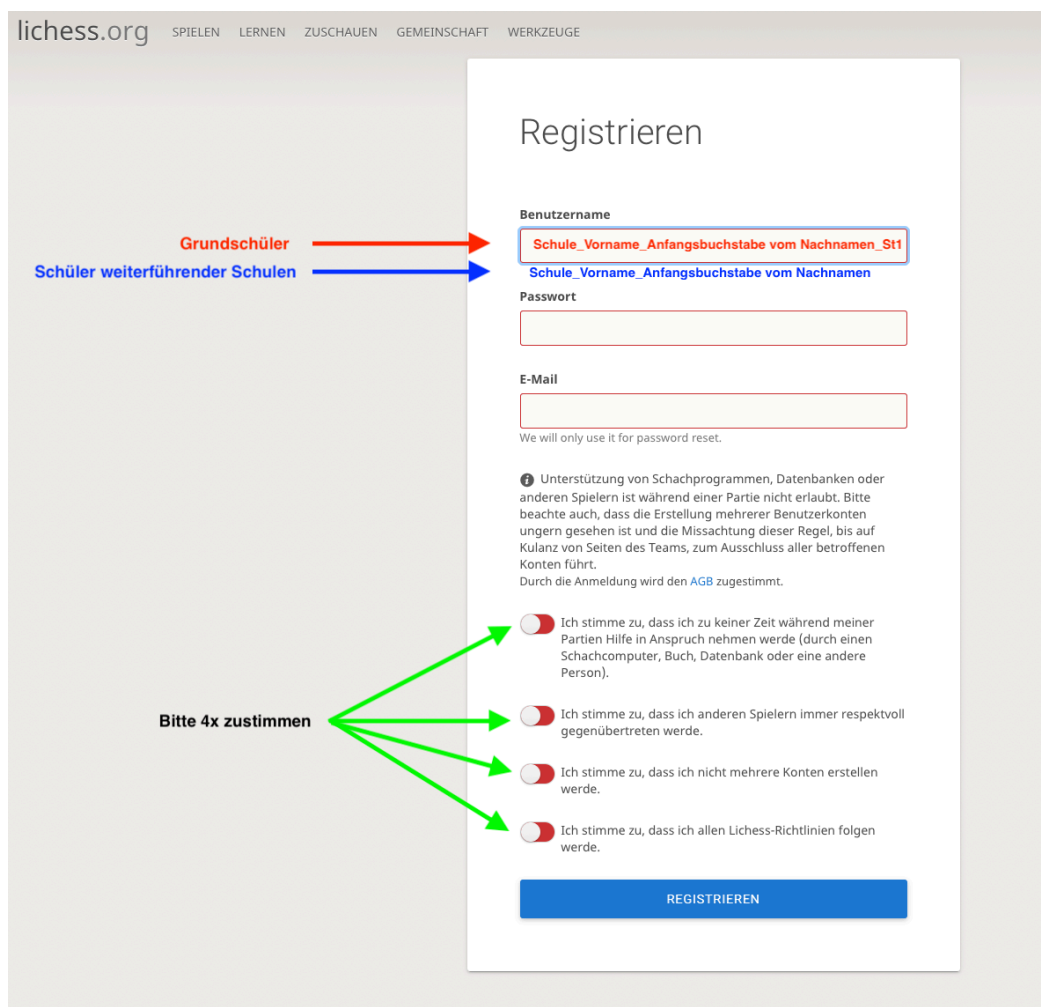

3. Bitte geben Sie beim Benutzernamen nur den **Vornamen** Ihres Kindes und den **Anfangsbuchstaben** des Nachnamens ein! Wir haben Schul-Abkürzungen erstellt, mit denen wir Ihre Kinder zuordnen können.

Beispiel Grundschüler

Max Muster GS Warngau Stufe 2:   WAR_Max_M_St2

Beispiel weiterführende Schulen

Susi Mustermann GYM Tegernsee: WFTE_Susi_M

Grundschulen:

GS Bad Wiessee	BW	GS Elbach	EL	GS Gmund	GM
GS Hausham	HA	GS Holzkirchen 1	HK1	GS Holzkirchen 2	HK2
Priv. GS Holzkirchen	PHK	GS Irschenberg	IR	GS Miesbach	MB
GS Otterfing	OT	GS Parsberg	PA	GS Rottach-Egern	RE
GS Schliersee	SC	GS Tegernsee	TE	GS Valley	VA
GS Waakirchen	WAA	GS Wall	WAL	GS Warngau	WAR
GS Weyarn	WE				

Weiterführende Schulen:

Mittelschule Rottach-Egern	WFRO	Mittelschule Miesbach	WFMB
Mittelschule Holzkirchen	WFHO	RS Miesbach	WFMB
GYM Miesbach	WFMB	GYM Holzkirchen	WFHO
GYM Tegernsee	WFTE		

Bitte klicken Sie nach der Registrierung auf den Bestätigungslink, den Sie per Email erhalten