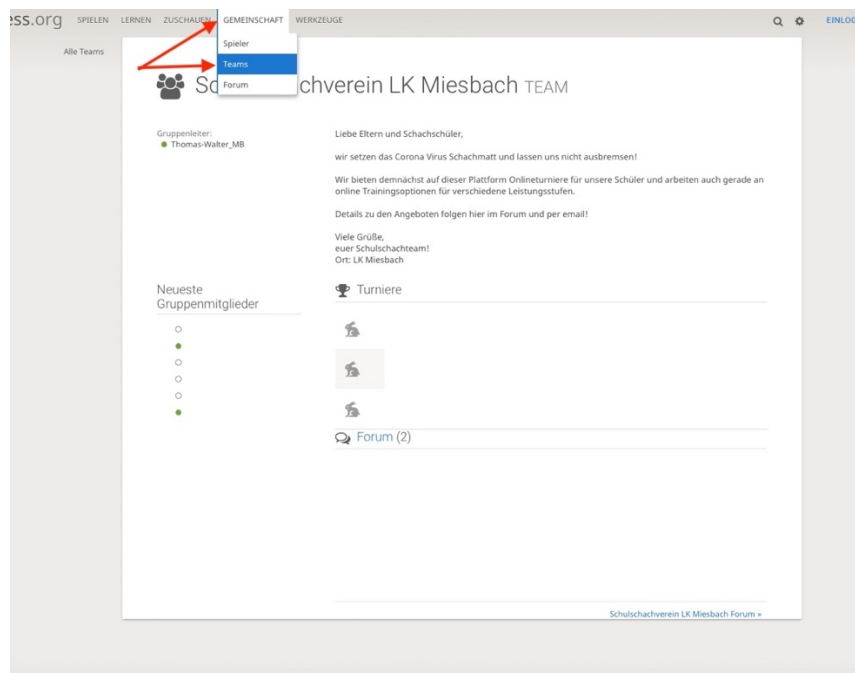

Im **Teamraum** sehen sie bereits angebotene Turniere die ab kommenden **Donnerstag, den 18.03.2020 ab 10:00 Uhr** stattfinden.