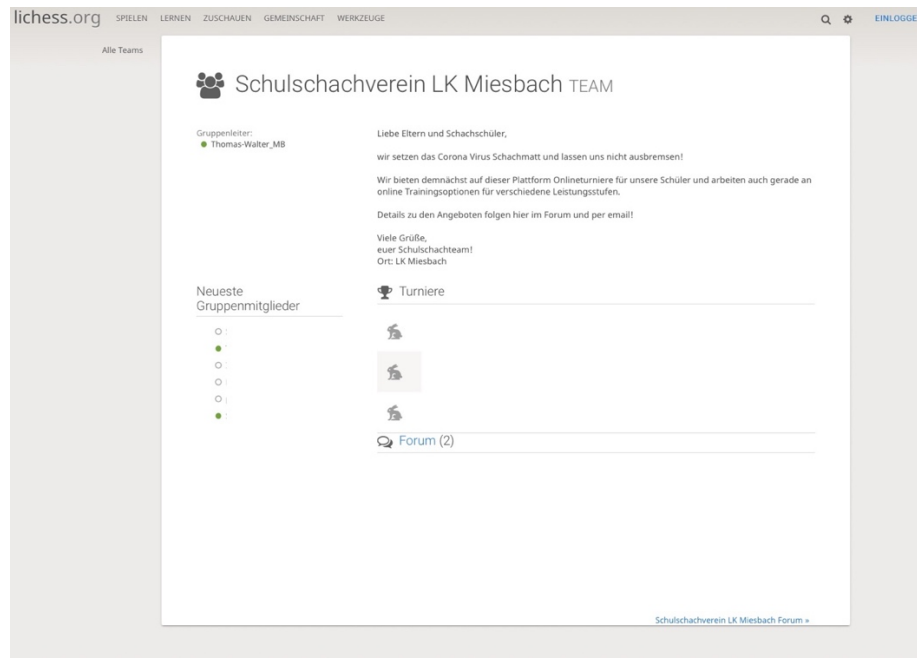

### Weiterführende Schulen:

Mittelschule Rottach-Egern	WFRO	Mittelschule Miesbach	WFMB
Mittelschule Holzkirchen	WFHO	RS Miesbach	WFMB
GYM Miesbach	WFMB	GYM Holzkirchen	WFHO
GYM Tegernsee	WFTE		

Bitte klicken Sie nach der Registrierung auf den Bestätigungslink, den Sie per Email erhalten

## Beitritt zu unserem Schulschach-Teamraum

- Loggen Sie sich jetzt mit ihren Benutzerdaten bei [www.lichess.org](http://www.lichess.org) ein
- Mit dem folgenden Link treten Sie direkt dem **Teamraum** des Schulschachvereins bei: <https://lichess.org/team/schulschachverein-lk-miesbach>